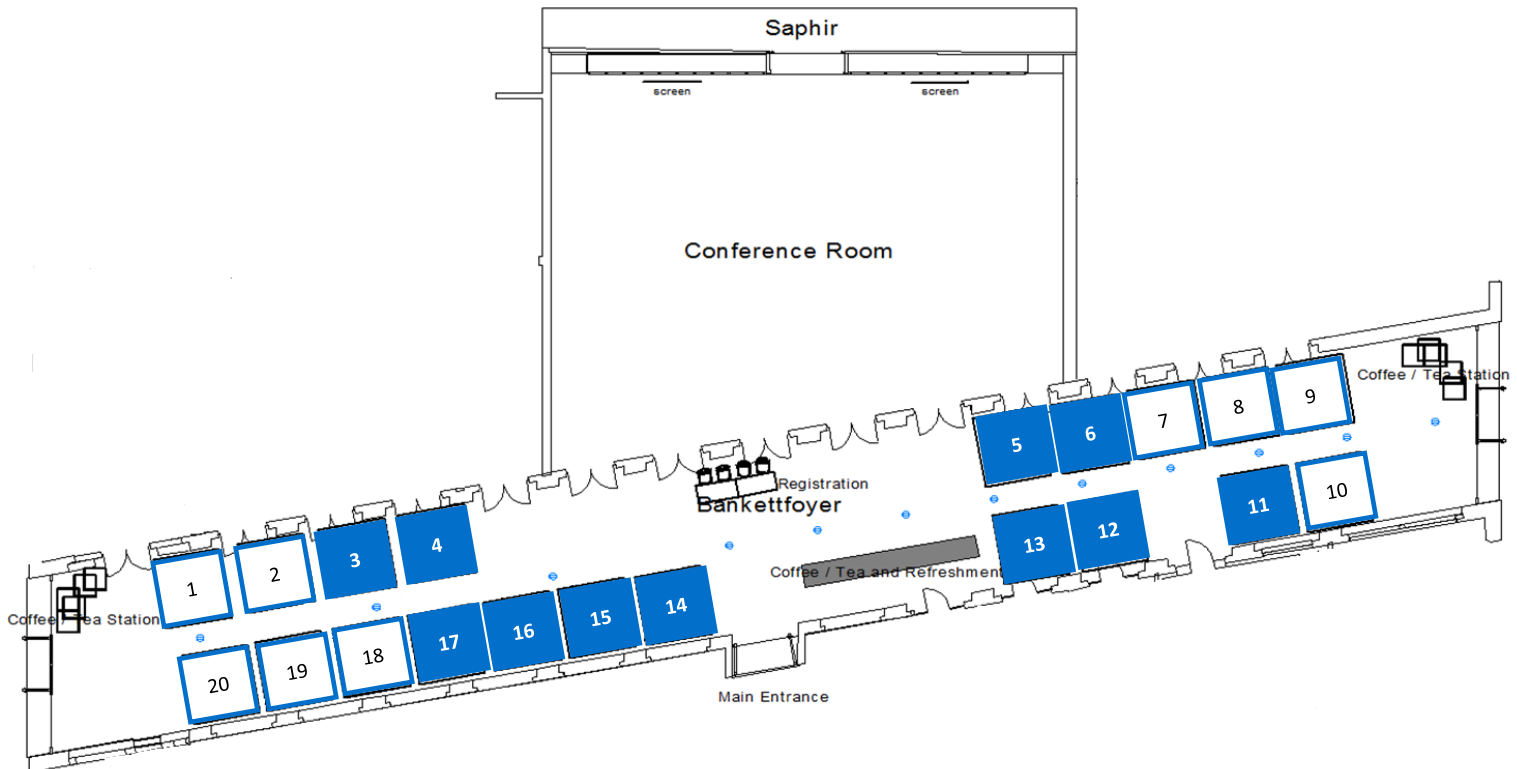

## TABLETOP – FLOOR PLAN

Register here: <https://www.edana.org/education-events/conferences-and-symposia/event-detail/filtrex-2019/account/login>

(How to register: [Tutorial: how to register online](#))

**FREE TABLETOP**

**BOOKED TABLETOP**

<b>3</b>	<b>Dr. Schenk</b>
<b>4</b>	<b>Sandler</b>
<b>5</b>	<b>Johns Manville Sales</b>
<b>6</b>	<b>Math2Market</b>
<b>11</b>	<b>TSI</b>
<b>12</b>	<b>Hifyber</b>
<b>13</b>	<b>Palas</b>
<b>14</b>	<b>Fibertex Nonwovens</b>
<b>15</b>	<b>Eurolasma</b>
<b>16</b>	<b>Ahlstrom-Munksjö</b>
<b>17</b>	<b>Don &amp; Low</b>

Radisson Blu Hotel  
Berlin | Germany

14-15 May 2019